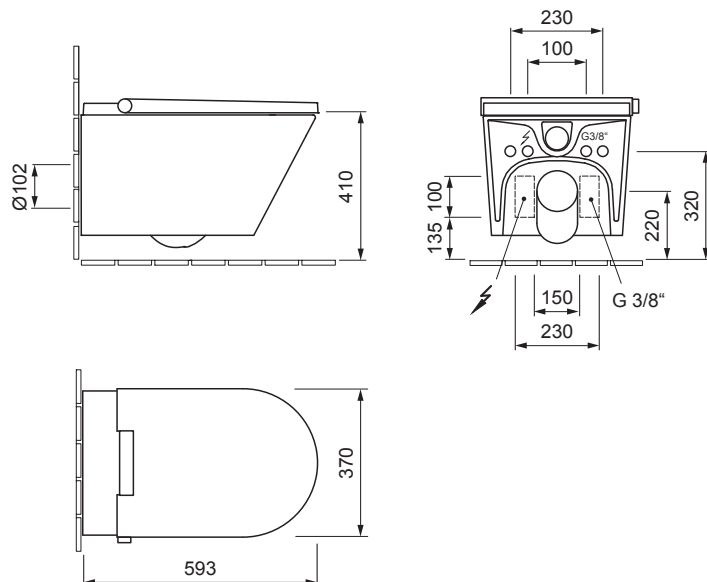

AXENT.ONE

DUSCH-WC, WANDMONTAGE E80.0500.0001.9

reddot award 2015
winner

DESIGN PLUS
powered by: **ISH**

PRODUKT DETAILS

Abmessungen / Gewicht	593 x 370 x 397 mm / 29 kg
Fließdruck	0.7 – 7.5 bar
Wassermenge, Duschfunktion	0.35 – 0.85 l/min
Leistungsaufnahme / Nennspannung	1600 W / 230V - 50Hz

EIGENSCHAFTEN

Gesässdusche	Nachtlicht
Lady Dusche	Sitz und Deckel mit Absenkautomatik
Wassertemperatur regulierbar	Spülrandlose Toilette
Duschstrahlstärke regulierbar	Entkalkung
Duschstab-Position justierbar	Easy-clean Keramikoberfläche

AUSSCHREIBUNGSTEXT

AXENT.ONE Dusch-WC Komplettanlage, Design Matteo Thun & Partner. Tiefspüler wandhängend aus Sanitärkeramik mit verdeckter Befestigung. Spülrandloses Wand-WC für 6 und 3 Liter Spülwasser nach EN997. Basisfunktionen: Gesäss- und Lady-Dusche; Duscharm, Wassermenge und -temperatur regulierbar; selbstreinigender Duschstab; Entkalkung. Mit Prüfzeugnis der LGA Würzburg. Aussen glatte geschlossene rechteckige Beckenform vorne übergehend in einen Halbkreis. Bodenfreiheit 55 mm bei Einbauhöhe 410 mm. Toilettenbefestigung 230 mm mittig. Abmessungen (BxTxH) 370x590x397 mm. Weiss. Best. Nr. E80.0500.0001.9