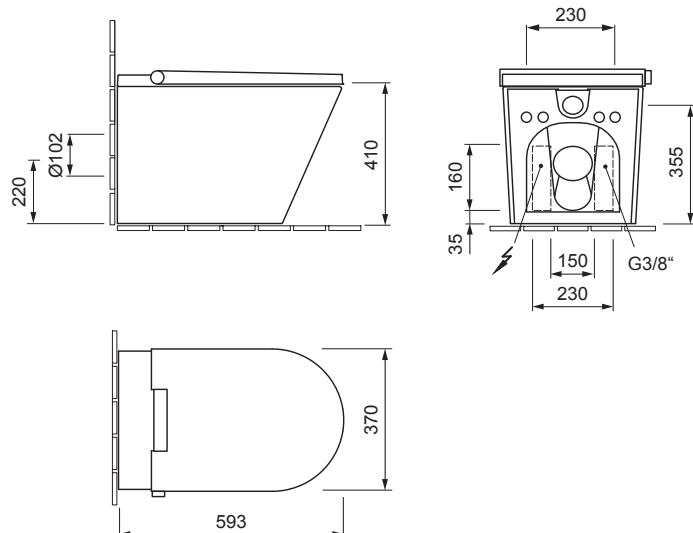

AXENT.ONE

DUSCH-WC, STAND-WC E80.0600.0001.9

reddot award 2015
winner

DESIGN PLUS
powered by: ISH

PRODUKT DETAILS

Abmessungen / Gewicht	593x370x452 mm / 34 kg
Fliessdruck	0.7–7.5 bar
Wassermenge, Duschfunktion	0.35 - 0.85 l / min
Leistungsaufnahme / Nennspannung	1600 W / 230V - 50Hz

EIGENSCHAFTEN

Gesässdusche	Nachtlicht
Lady Dusche	Sitz und Deckel mit Absenkautomatik
Wassertemperatur regulierbar	Spülrandlose Toilette
Duschstrahlstärke regulierbar	Entkalkung
Duschstab-Position justierbar	Easy-clean Keramikoberfläche

AUSSCHREIBUNGSTEXT

AXENT.ONE Dusch-WC Komplettanlage, Design Matteo Thun & Partner. Tiefspüler bodenstehend aus Sanitärkeramik mit verdeckter Befestigung. Spülrandloses Stand-WC für 6 und 3 Liter Spülwasser nach EN997. Basisfunktionen: Gesäss- und Lady-Dusche; Duscharm, Wassermenge und -temperatur regulierbar; selbstreinigender Duschstab; Entkalkung. Mit Prüfzeugnis der LGA Würzburg. Aussen glatte geschlossene rechteckige Beckenform vorne übergehend in einen Halbkreis. Abmessungen (BxTxH) 370x590x452 mm, Weiss, Best. Nr. E80.0600.0001.9