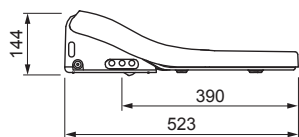

AXENT.ELI

DUSCH-WC SITZ E82.1000.0000.1

PRODUKT DETAILS

Abmessungen / Gewicht	375 x 523 x 144 mm / 7,7 kg
Fließdruck	0.7 – 7.5 bar
Wassermenge, Duschfunktion	0.3 – 0.65 l/min
Leistungsaufnahme / Nennspannung	1100 W / 230V - 50Hz
Wasseranschluss	1/2", brass

AUSSCHREIBUNGSTEXT

AXENT.ELI Dusch WC-Sitz, Design Axent. Aus hochwertigem Kunststoff inklusive Fernbedienung. Absicherung nach EN1717 integriert. Basisfunktionen: Gesäss- und Lady-Dusche; Duscharm, Wassermenge und -temperatur individuell einstellbar; selbstreinigender Duschstab; 2 individuell einstellbare Benutzerprofile; Nachtlicht; Schnellentriegelung; Einfache Demontage der Sitzeinheit; Ein/Aus-Schalter. AC 220; 240V 50Hz. Abmessungen (BxTxH) 375x523x35/144 mm, Weiss, Best. Nr. E82.1000.000.x