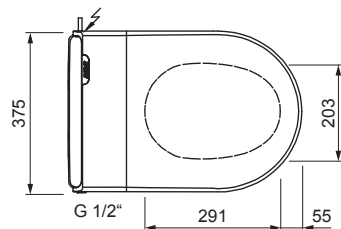

## PRODUKT DETAILS

Abmessungen / Gewicht	375 x 523 x 144 mm / 7,7 kg
Fließdruck	0.7 – 7.5 bar
Wassermenge, Duschfunktion	0.3 – 0.65 l/min
Leistungsaufnahme / Nennspannung	1100 W / 230V - 50Hz
Wasseranschluss	1/2", brass

## AUSSCHREIBUNGSTEXT

AXENT.ELI Dusch WC-Sitz, Design Axent. Aus hochwertigem Kunststoff inklusive Fernbedienung. Absicherung nach EN1717 integriert. Basisfunktionen: Gesäss- und Lady-Dusche; Duscharm, Wassermenge und -temperatur individuell einstellbar; selbstreinigender Duschstab; 2 individuell einstellbare Benutzerprofile; Nachtlicht; Schnellentriegelung; Einfache Demontage der Sitzeinheit; Ein/Aus-Schalter. AC 220; 240V 50Hz. Abmessungen (BxTxH) 375x523x35/144 mm, Weiss, Best. Nr. E82.1000.000.x