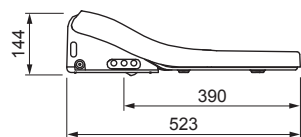

## PRODUKT DETAILS

Abmessungen / Gewicht	375 x 523 x 144 mm / 7,7 kg
Fließdruck	0.7 – 7.5 bar
Wassermenge, Duschfunktion	0.3 – 0.65 l/min
Leistungsaufnahme / Nennspannung	1100 W / 230V - 50Hz
Wasseranschluss	1/2", brass

## AUSSCHREIBUNGSTEXT

AXENT.ELI Dusch WC-Sitz, Design Axent. Aus hochwertigem Kunststoff inklusive Fernbedienung. Absicherung nach EN1717 integriert. Basisfunktionen: Gesäss- und Lady-Dusche; Duscharm, Wassermenge und -temperatur individuell einstellbar; selbstreinigender Duschstab; 2 individuell einstellbare Benutzerprofile; Nachtlicht; Schnellentriegelung; Einfache Demontage der Sitzeinheit; Ein/Aus-Schalter. AC 220; 240V 50Hz. Abmessungen (BxTxH) 375x523x35/144 mm, Weiss, Best. Nr. E82.1000.000.x