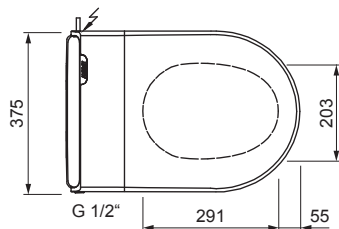

AXENT.ELI

DUSCH-WC SITZ E82.1000.0000.1

PRODUKT DETAILS

Abmessungen / Gewicht	375 x 523 x 144 mm / 7,7 kg
Fließdruck	0.7 – 7.5 bar
Wassermenge, Duschfunktion	0.3 – 0.65 l/min
Leistungsaufnahme / Nennspannung	1100 W / 230V - 50Hz
Wasseranschluss	1/2", brass

AUSSCHREIBUNGSTEXT

AXENT.ELI Dusch WC-Sitz, Design Axent. Aus hochwertigem Kunststoff inklusive Fernbedienung. Absicherung nach EN1717 integriert. Basisfunktionen: Gesäss- und Lady-Dusche; Duscharm, Wassermenge und -temperatur individuell einstellbar; selbstreinigender Duschstab; 2 individuell einstellbare Benutzerprofile; Nachtlicht; Schnellentriegelung; Einfache Demontage der Sitzeinheit; Ein/Aus-Schalter. AC 220; 240V 50Hz. Abmessungen (BxTxH) 375x523x35/144 mm, Weiss, Best. Nr. E82.1000.000.x