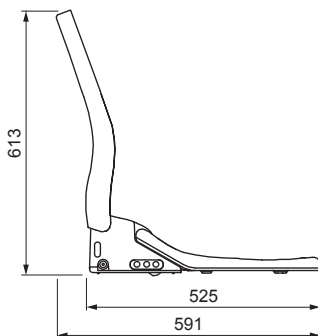

AXENT.ELI

DUSCH-WC SITZ E82.1000.0000.1

PRODUKT DETAILS

Abmessungen / Gewicht	375 x 523 x 144 mm / 7,7 kg
Fließdruck	0.7 – 7.5 bar
Wassermenge, Duschfunktion	0.3 – 0.65 l/min
Leistungsaufnahme / Nennspannung	1100 W / 230V - 50Hz
Wasseranschluss	1/2", brass

AUSSCHREIBUNGSTEXT

AXENT.ELI Dusch WC-Sitz, Design Axent. Aus hochwertigem Kunststoff inklusive Fernbedienung. Absicherung nach EN1717 integriert. Basisfunktionen: Gesäss- und Lady-Dusche; Duscharm, Wassermenge und -temperatur individuell einstellbar; selbstreinigender Duschstab; 2 individuell einstellbare Benutzerprofile; Nachtlicht; Schnellentriegelung; Einfache Demontage der Sitzeinheit; Ein/Aus-Schalter. AC 220; 240V 50Hz. Abmessungen (BxTxH) 375x523x35/144 mm, Weiss, Best. Nr. E82.1000.000.x