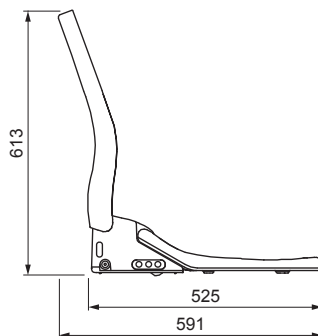

## PRODUKT DETAILS

Abmessungen / Gewicht	375 x 523 x 144 mm / 7,7 kg
Fließdruck	0.7 – 7.5 bar
Wassermenge, Duschfunktion	0.3 – 0.65 l/min
Leistungsaufnahme / Nennspannung	1100 W / 230V - 50Hz
Wasseranschluss	1/2", brass

## AUSSCHREIBUNGSTEXT

AXENT.ELI Dusch WC-Sitz, Design Axent. Aus hochwertigem Kunststoff inklusive Fernbedienung. Absicherung nach EN1717 integriert. Basisfunktionen: Gesäss- und Lady-Dusche; Duscharm, Wassermenge und -temperatur individuell einstellbar; selbstreinigender Duschstab; 2 individuell einstellbare Benutzerprofile; Nachtlicht; Schnellentriegelung; Einfache Demontage der Sitzeinheit; Ein/Aus-Schalter. AC 220; 240V 50Hz. Abmessungen (BxTxH) 375x523x35/144 mm, Weiss, Best. Nr. E82.1000.000.x