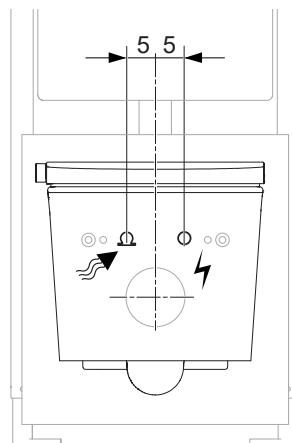

WASSER- UND ELEKTROANSCHLUSS

MONTAGE HINWEIS

ELEKTROTECHNISCHE ANFORDERUNGEN

WASSER- UND ELEKTROANSCHLUSS FÜR AXENT.ONE DUSCH-WC

Wasser- und Elektroanschluss unsichtbar bei Installationselementen von Drittanbieter

Wasser- und Elektroanschluss unsichtbar bei Installationselementen von Geberit

Nicht in Verbindung mit einem Geberit Duofresh Element, da es zu Gluckgeräuschen bei aktivierter Geruchsabsaugung kommen kann.

Wasser- und Elektroanschluss seitlich sichtbar bei Installationselementen von Geberit

Wasser

Elektro