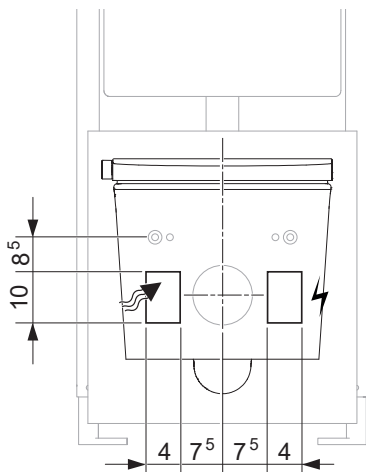

WASSER- UND ELEKTROANSCHLUSS

MONTAGE HINWEIS

ELEKTROTECHNISCHE ANFORDERUNGEN

WASSER- UND ELEKTROANSCHLUSS FÜR AXENT.ONE DUSCH-WC

Wasser- und Elektroanschluss unsichtbar bei Installationselementen von Drittanbieter

Wasser- und Elektroanschluss unsichtbar bei Installationselementen von Geberit

Nicht in Verbindung mit einem Geberit Duofresh Element, da es zu Gluckgeräuschen bei aktivierter Geruchsabsaugung kommen kann.

Wasser- und Elektroanschluss seitlich sichtbar bei Installationselementen von Geberit

Wasser

Elektro