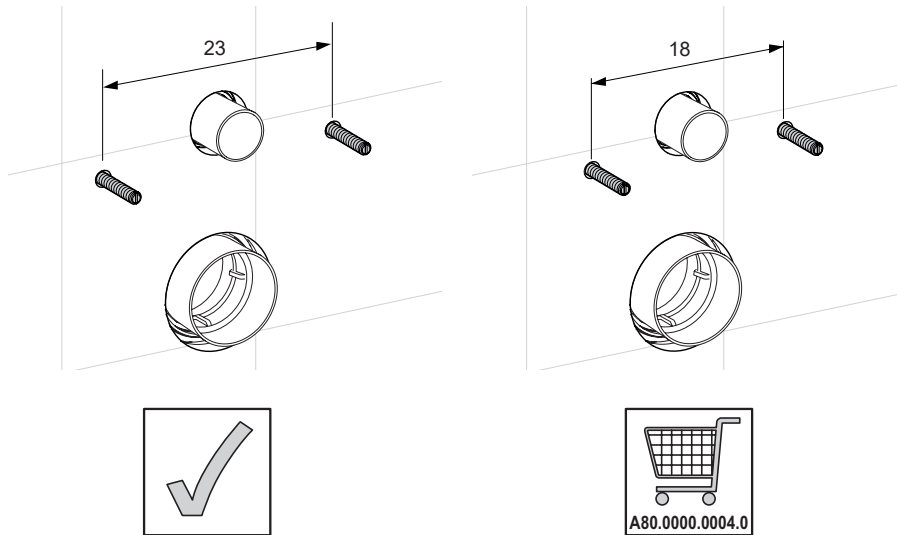

WASSER- UND ELEKTROANSCHLUSS

MONTAGE HINWEIS

ELEKTROTECHNISCHE ANFORDERUNGEN

WASSER- UND ELEKTROANSCHLUSS FÜR AXENT.ONE DUSCH-WC

Wasser- und Elektroanschluss unsichtbar bei Installationselementen von Drittanbieter

Wasser- und Elektroanschluss unsichtbar bei Installationselementen von Geberit

Nicht in Verbindung mit einem Geberit Duofresh Element, da es zu Gluckgeräuschen bei aktivierter Geruchsabsaugung kommen kann.

Wasser- und Elektroanschluss seitlich sichtbar bei Installationselementen von Geberit

Wasser

Elektro