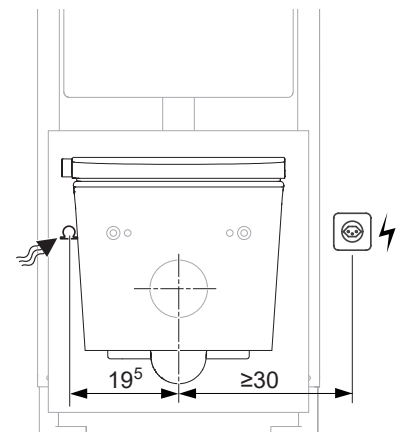

WASSER- UND ELEKTROANSCHLUSS

MONTAGE HINWEIS

ELEKTROTECHNISCHE ANFORDERUNGEN

WASSER- UND ELEKTROANSCHLUSS FÜR AXENT.ONE DUSCH-WC

Wasser- und Elektroanschluss unsichtbar bei Installationselementen von Drittanbieter

Wasser- und Elektroanschluss unsichtbar bei Installationselementen von Geberit

Nicht in Verbindung mit einem Geberit Duofresh Element, da es zu Gluckgeräuschen bei aktivierter Geruchsabsaugung kommen kann.

Wasser- und Elektroanschluss seitlich sichtbar bei Installationselementen von Geberit

Wasser

Elektro