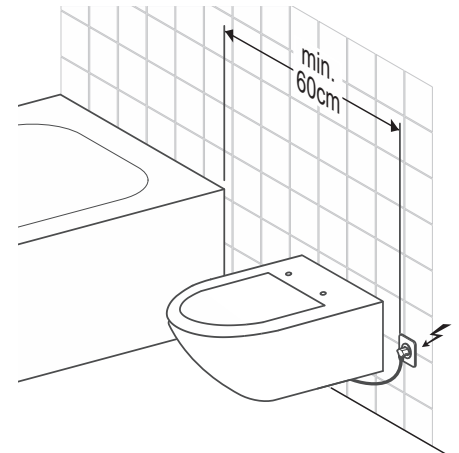

WASSER- UND ELEKTROANSCHLUSS

MONTAGE HINWEIS

ELEKTROTECHNISCHE ANFORDERUNGEN

WASSER- UND ELEKTROANSCHLUSS FÜR AXENT.ONE DUSCH-WC

Wasser- und Elektroanschluss unsichtbar bei Installationselementen von Drittanbieter

Wasser- und Elektroanschluss unsichtbar bei Installationselementen von Geberit

Nicht in Verbindung mit einem Geberit Duofresh Element, da es zu Gluckgeräuschen bei aktivierter Geruchsabsaugung kommen kann.

Wasser- und Elektroanschluss seitlich sichtbar bei Installationselementen von Geberit

Wasser

Elektro