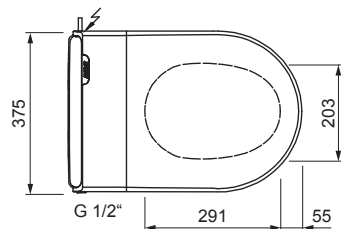

AXENT.ELI

WC LAVANT ABATTANT E82.1000.0000.1

DÉTAILS DU PRODUIT

Dimensions / Poids	375 x 523 x 144 mm / 7,7 kg
Plage de pression d'alimentation	0.7 – 7.5 bar
Débit d'eau, fonction lavant	0.3 – 0.65 l/min
Puissance absorbée / Tension nominale	1100 W / 230V - 50Hz
Connexion d'eau	1/2", brass

AC 220; 240V 50Hz. Dimensions (LxPxH) 375x523x35 / 144 mm. Blanc. N° de commande E82.1000.000.x