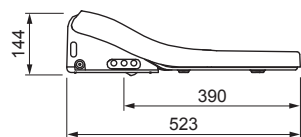

AXENT.ELI

WC LAVANT ABATTANT E82.1000.0000.1

DÉTAILS DU PRODUIT

Dimensions / Poids	375 x 523 x 144 mm / 7,7 kg
Plage de pression d'alimentation	0.7 – 7.5 bar
Débit d'eau, fonction lavant	0.3 – 0.65 l/min
Puissance absorbée / Tension nominale	1100 W / 230V - 50Hz
Connexion d'eau	1/2", brass

AC 220; 240V 50Hz. Dimensions (LxPxH) 375x523x35 / 144 mm. Blanc. N° de commande E82.1000.000.x