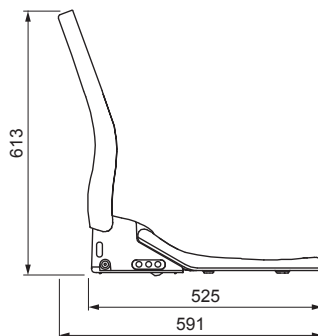

AXENT.ELI

WC LAVANT ABATTANT E82.1000.0000.1

DÉTAILS DU PRODUIT

Dimensions / Poids	375 x 523 x 144 mm / 7,7 kg
Plage de pression d'alimentation	0.7 – 7.5 bar
Débit d'eau, fonction lavant	0.3 – 0.65 l/min
Puissance absorbée / Tension nominale	1100 W / 230V - 50Hz
Connexion d'eau	1/2", brass

AC 220; 240V 50Hz. Dimensions (LxPxH) 375x523x35 / 144 mm. Blanc. N° de commande E82.1000.000.x