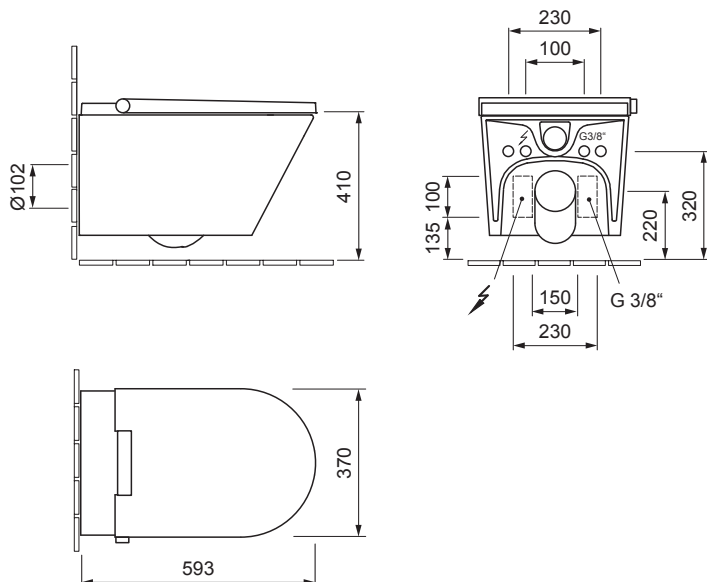

AXENT.ONE

DOUCHEWC, WANDMONTAGE E80.0500.0001.9

reddot award 2015
winner

DESIGN PLUS
powered by: ISH

MEER INFORMATIE

Afmetingen / Gewicht	370 x 593 x 397 mm / 38,0 kg
Aanpasbare waterdruk	0.7 – 7.5 bar
Watervolume, douchefunctie	0.35 – 0.85 l/min
Stroomverbruik / Spanning	1600 W / 230V - 50Hz

KENMERKEN

Bidetdouche	Nachtlamp
Ladydouche	Soft-close zitting en deksel
Regelbare watertemperatuur	Randloos toilet
Regelbaar debiet	Ontkalking
Regelbare positie sproeiarm	Easy-clean keramisch oppervlak

SPECIFICATIE TEKST

AXENT.ONE Plus wandmontage douchewc, een complete oplossing ontworpen door Matteo Thun & Partner. Een randloos wc gemaakt van keramiek met een verborgen bevestiging. Met een spoeling van 3 en 6 volgens EN997. Basisfuncties: Bidet douche, Lady douche, verstelbare sproeiarm, water volume en de temperatuur; zelfreinigend; ontkalking. Gecertificeerd door LGA Würzburg. Rechthoekige basis vorm, front in een halve cirkel. Bodenvrijheid 55 mm met inbouwhoogte 410 mm. Toilet bevestiging op 230 mm. Afmetingen (BxDxH) 370x593x397 mm. Wit. Bestelnr. E80.0500.0001.9