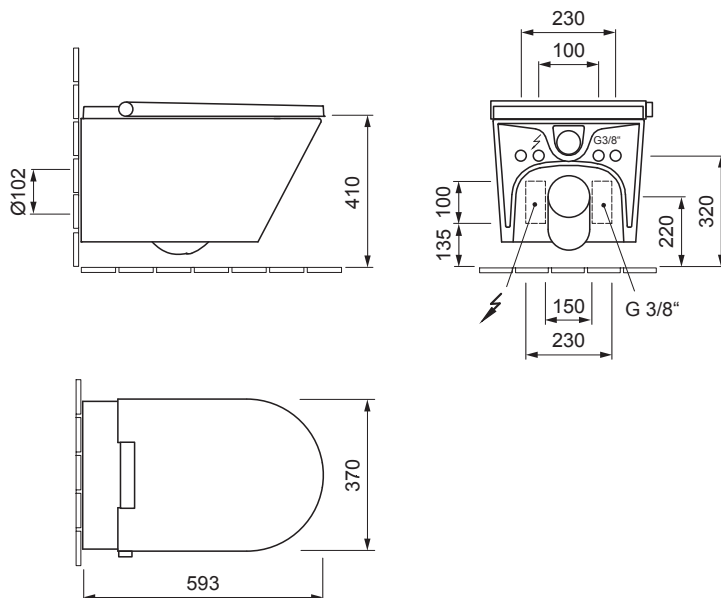

AXENT.ONE PLUS

DOUCHEWC, WANDMONTAGE E80.0510.0001.9

reddot award 2015
winner

DESIGN PLUS
powered by ISH

MEER INFORMATIE

Afmetingen / Gewicht	370 x 593 x 397 mm / 40,0 kg
Aanpasbare waterdruk	0.7 – 7.5 bar
Watervolume, douchefunctie	0.35 – 0.85 l/min
Stroomverbruik / Spanning	1600 W / 230V - 50Hz

KENMERKEN

Bidetdouché	Oscillerende en pulserende straal	Afstandsbediening
Ladydouché	Warme lucht föhn	Programmeerbare gebruikersprofielen
Regelbare watertemperatuur	Regelbare föhn temperatuur	Soft-close zitting en deksel
Regelbaar debiet	Verwarmde zitting	Randloos toilet
Regelbare positie sproeiarm	Regelbare temperatuur verwarmde zitting	Ontkalking
Oscillerende straal	Geurverrijver	Easy-clean keramisch oppervlak
Pulserende straal	Nachtlamp	

SPECIFICATIE TEKST

AXENT.ONE^{Plus} wandmontage douchewc, een complete oplossing ontworpen door Matteo Thun & Partner. Een randloos wc gemaakt van keramiek met een verborgen bevestiging. Met een spoeling van 3 en 6 volgens EN997. Basisfuncties: Bidet douche, Lady douche, verstelbare sproeiarm, water volume en de temperatuur; zelfreinigend; ontkalking. Comfort functies (met afstandsbediening): Warme lucht droger, geurverrijver, verwarmde zitting, massage functies, 5 gebruikersprofielen. Gecertificeerd door LGA Würzburg. Rechthoekige basis vorm, front in een halve cirkel. Bodemvrijheid 55 mm met inbouwhoogte 410 mm. Toilet bevestiging op 230 mm. Afmetingen (BxDxH) 370x593x397 mm. Wit. Bestelnr. E80.0510.0001.9