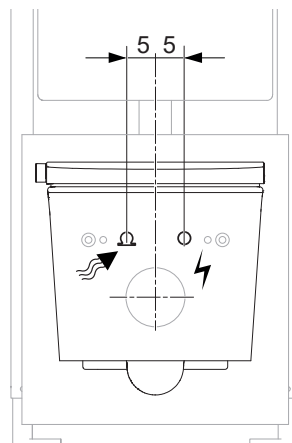

WATER- EN STROOMAANSLUITING

INSTRUCTIE VOOR DE INSTALLATIE

ELEKTROTECHNISCHE VEREISTEN

WATER- EN STROOMAANSLUITING VOOR AXENT.ONE DOUCHEWC

Onzichtbare water- en stroomaansluiting bij inbouwreservoir (diverse merken).

Onzichtbare water- en stroomaansluiting bij Geberit inbouwreservoir.

Niet in combinatie met een Geberit DuoFresh element gebruiken, omdat het met een geactiveerde geurverdrrijver geluiden kan veroorzaken.

Zijdelings zichtbare water- en stroomaansluiting bij Geberit inbouwreservoir.

Water

Stroom