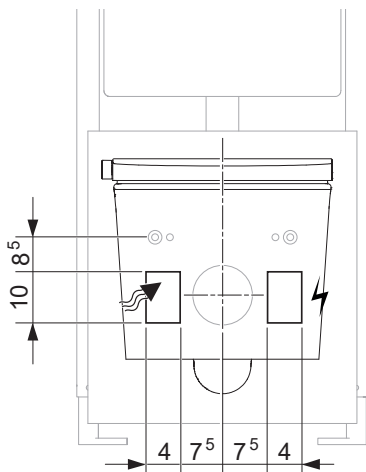

WATER- EN STROOMAANSLUITING VOOR AXENT.ONE DOUCHEWC

Onzichtbare water- en stroomaansluiting bij inbouwreservoir (diverse merken).