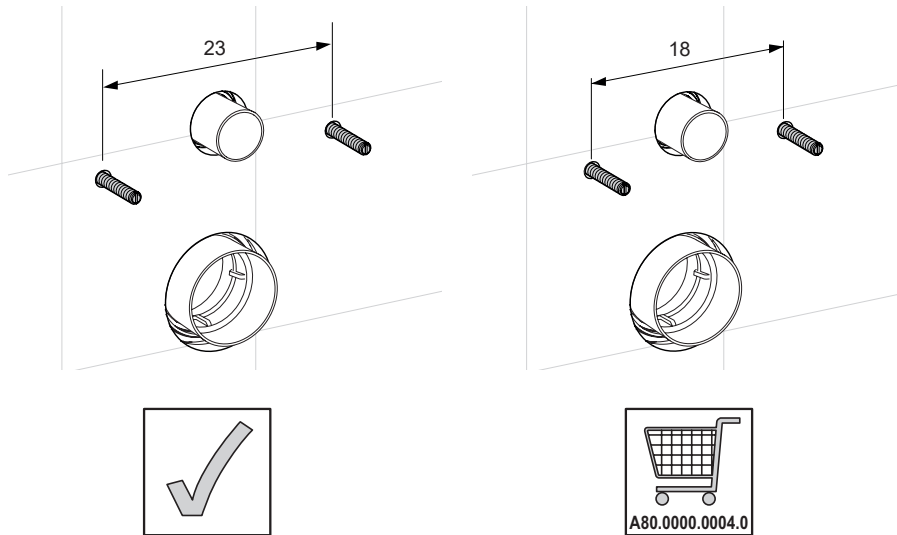

WATER- EN STROOMAANSLUITING

INSTRUCTIE VOOR DE INSTALLATIE

ELEKTROTECHNISCHE VEREISTEN

WATER- EN STROOMAANSLUITING VOOR AXENT.ONE DOUCHEWC

Onzichtbare water- en stroomaansluiting bij inbouwreservoir (diverse merken).

Onzichtbare water- en stroomaansluiting bij Geberit inbouwreservoir.

Niet in combinatie met een Geberit DuoFresh element gebruiken, omdat het met een geactiveerde geurverdrrijver geluiden kan veroorzaken.

Zijdelings zichtbare water- en stroomaansluiting bij Geberit inbouwreservoir.

Water

Stroom