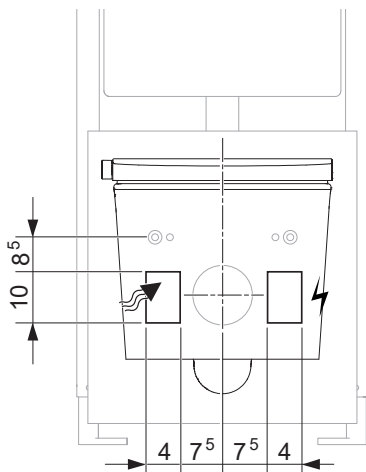

WATER- EN STROOMAANSLUITING

INSTRUCTIE VOOR DE INSTALLATIE

ELEKTROTECHNISCHE VEREISTEN

WATER- EN STROOMAANSLUITING VOOR AXENT.ONE DOUCHEWC

Onzichtbare water- en stroomaansluiting bij inbouwreservoir (diverse merken).

Onzichtbare water- en stroomaansluiting bij Geberit inbouwreservoir.

Niet in combinatie met een Geberit DuoFresh element gebruiken, omdat het met een geactiveerde geurverdrrijver geluiden kan veroorzaken.

Zijdelings zichtbare water- en stroomaansluiting bij Geberit inbouwreservoir.

Water

Stroom