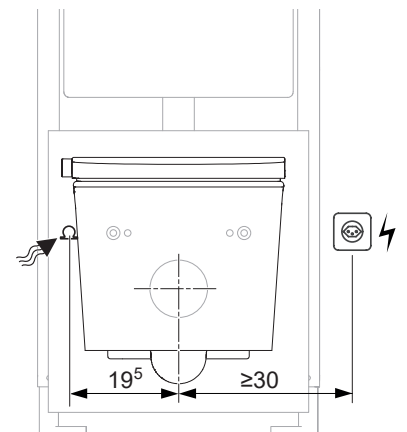

WATER- EN STROOMAANSLUITING

INSTRUCTIE VOOR DE INSTALLATIE

ELEKTROTECHNISCHE VEREISTEN

WATER- EN STROOMAANSLUITING VOOR AXENT.ONE DOUCHEWC

Onzichtbare water- en stroomaansluiting bij inbouwreservoir (diverse merken).

Onzichtbare water- en stroomaansluiting bij Geberit inbouwreservoir.

Niet in combinatie met een Geberit DuoFresh element gebruiken, omdat het met een geactiveerde geurverdrrijver geluiden kan veroorzaken.

Zijdelings zichtbare water- en stroomaansluiting bij Geberit inbouwreservoir.

Water

Stroom