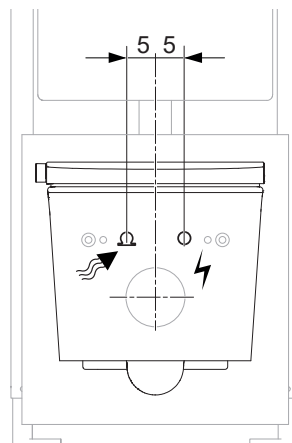

Onzichtbare water- en stroomaansluiting bij Geberit inbouwreservoir.

Niet in combinatie met een Geberit DuoFresh element gebruiken, omdat het met een geactiveerde geurverdrrijver geluiden kan veroorzaken.