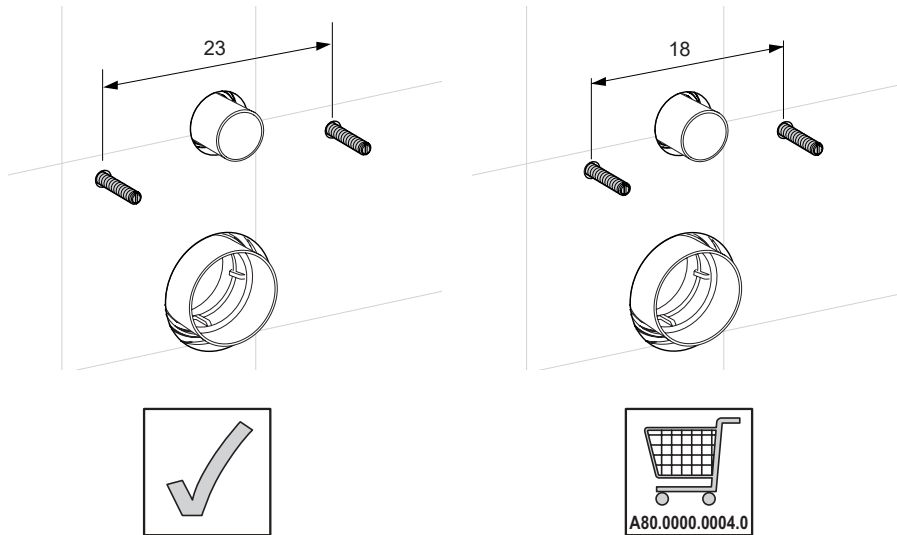

WATER- EN STROOMAANSLUITING

INSTRUCTIE VOOR DE INSTALLATIE