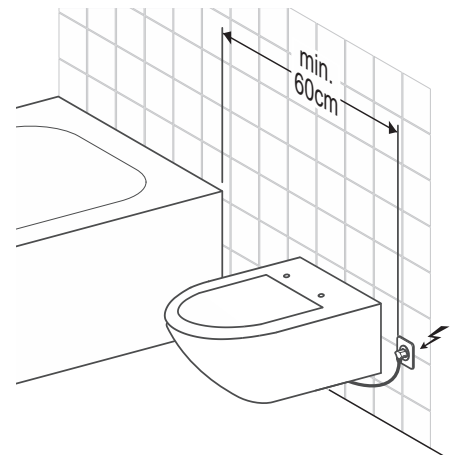

WATER- EN STROOMAANSLUITING

INSTRUCTIE VOOR DE INSTALLATIE

ELEKTROTECHNISCHE VEREISTEN

WATER- EN STROOMAANSLUITING VOOR AXENT.ONE DOUCHEWC

Onzichtbare water- en stroomaansluiting bij inbouwreservoir (diverse merken).

Onzichtbare water- en stroomaansluiting bij Geberit inbouwreservoir.

Niet in combinatie met een Geberit DuoFresh element gebruiken, omdat het met een geactiveerde geurverdrrijver geluiden kan veroorzaken.

Zijdelings zichtbare water- en stroomaansluiting bij Geberit inbouwreservoir.

Water

Stroom