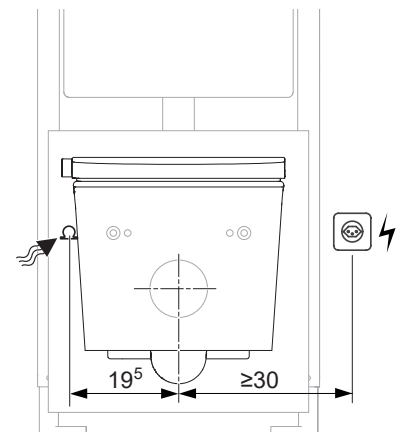

## WATER- EN STROOMAANSLUITING VOOR AXENT.ONE DOUCHEWC

Onzichtbare water- en stroomaansluiting bij inbouwreservoir (diverse merken).

Onzichtbare water- en stroomaansluiting bij Geberit inbouwreservoir.

Niet in combinatie met een Geberit DuoFresh element gebruiken, omdat het met een geactiveerde geurverdrrijver geluiden kan veroorzaken.

Zijdelings zichtbare water- en stroomaansluiting bij Geberit inbouwreservoir.

Water

Stroom