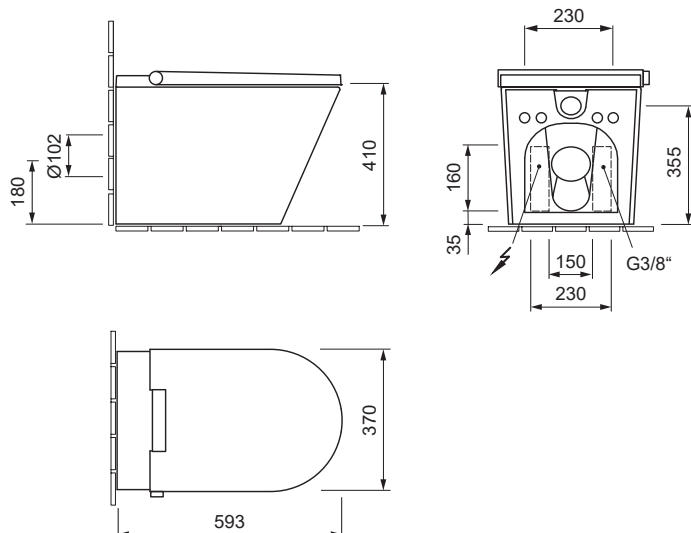

AXENT.ONE

WC LAVANT, CUVETTE AU SOL E80.0600.0001.9

reddot award 2015
winner

DESIGN PLUS
powered by: ISH

DÉTAILS DU PRODUIT

Dimensions / Poids	370 x 593 x 452 mm / 43,0 kg
Plage de pression d'alimentation	0.7 – 7.5 bar
Débit d'eau, fonction lavant	0.35 – 0.85 l/min
Puissance absorbée / Tension nominale	1600 W / 230V - 50Hz

FONCTION

Lavant	Lumière de nuit
Douchette dame	Abattant avec frein de chute
Température d'eau ajustable	Cuvette sans bride
Intensité jet d'eau ajustable	Décalcification
Position réglable de la douchette	Surface anti-salissures

DESCRIPTION

AXENT.ONE WC lavant complet, design Matteo Thun & Partner. Cuvette à fond creux avec fixation cachée. WC sans bride au sol pour 6 et 3 litres d'eau de rinçage selon EN997. Fonction de base: Lavant et douchette dame; douchette, intensité jet d'eau et température d'eau ajustable; buse autonettoyante; décalcification. Certifié par LGA Würzburg. Forme de bassin rectangulaire, lisse et fermé qui passe en demi-cercle. Espace au sol 55 mm à une hauteur de 410 mm. Fixation de la cuvette à 230 mm centré. Dimensions (LxPxH) 370x593x452 mm. Blanc. N° de commande E80.0600.0001.9